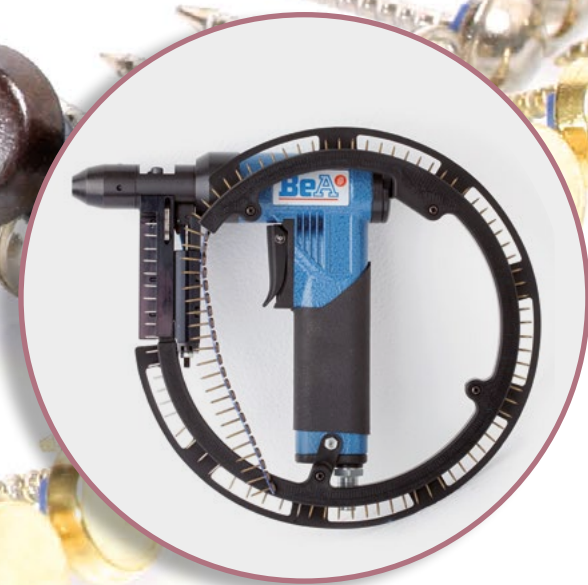

Modello fissatrice
Type of tool

Diametro bullette
Nail's head diameter

Caricatore
Nails on loader

Confezione
Packing

ZN 65
ZN 100

6.5 mm
8,5 / 9,0 / 9,5 mm

80 bullette/pcs
60 bullette/pcs

24.000 pz/pcs (n. 6 box 4.000 pcs) cm. 62x21x13h
18.000 pz/pcs (n. 6 box 3.000 pcs) cm. 62x21x13h