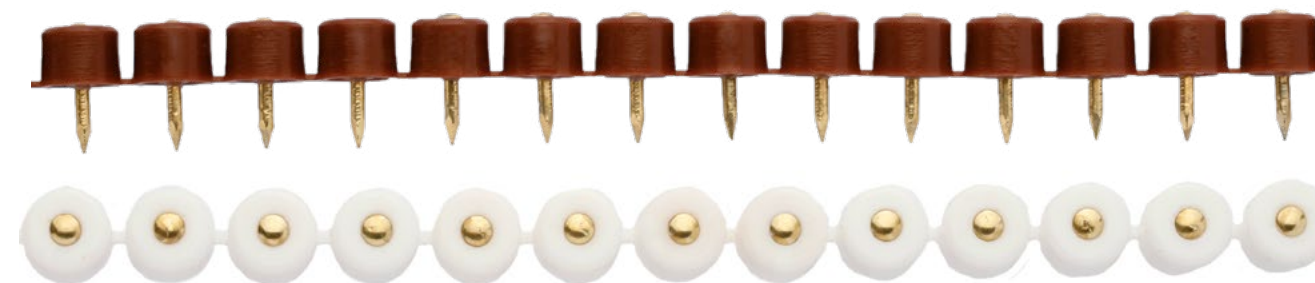

Scivoli acciaio/gomma - Steel glides with rubber

Misure disponibili: Available sizes:	15 mm	18 mm	20 mm	23 mm	26 mm	30 mm	40 mm
---	-------	-------	-------	-------	-------	-------	-------

Scivoli plastica - Plastic glides

Misure disponibili: Available sizes:	18 mm	20 mm	22 mm	Colori: Bianco - Marrone Colours: White - Brown
---	-------	-------	-------	--

SOTTOPIEDI - REGGIRIPIANI

GLIDES ON STRIP - SHELF HOLDER ON STRIP

Sottopiedi - Glides on strip

Reggiripiani - Shelf holders on strip

Diametro: Ø 11 mm
Head diam.: Ø 11 mm

Lunghezza chiodo: 8 - 10 - 12 mm
Nails length: 8 - 10 - 12 mm

Colori: Bianco - Nero - Noce
Colours: White - Black - Walnut

Imballo: Scatola da 5.000 pz. - Kg. 4,5
Packing: Box of 5.000 pz. - Kg. 4,5