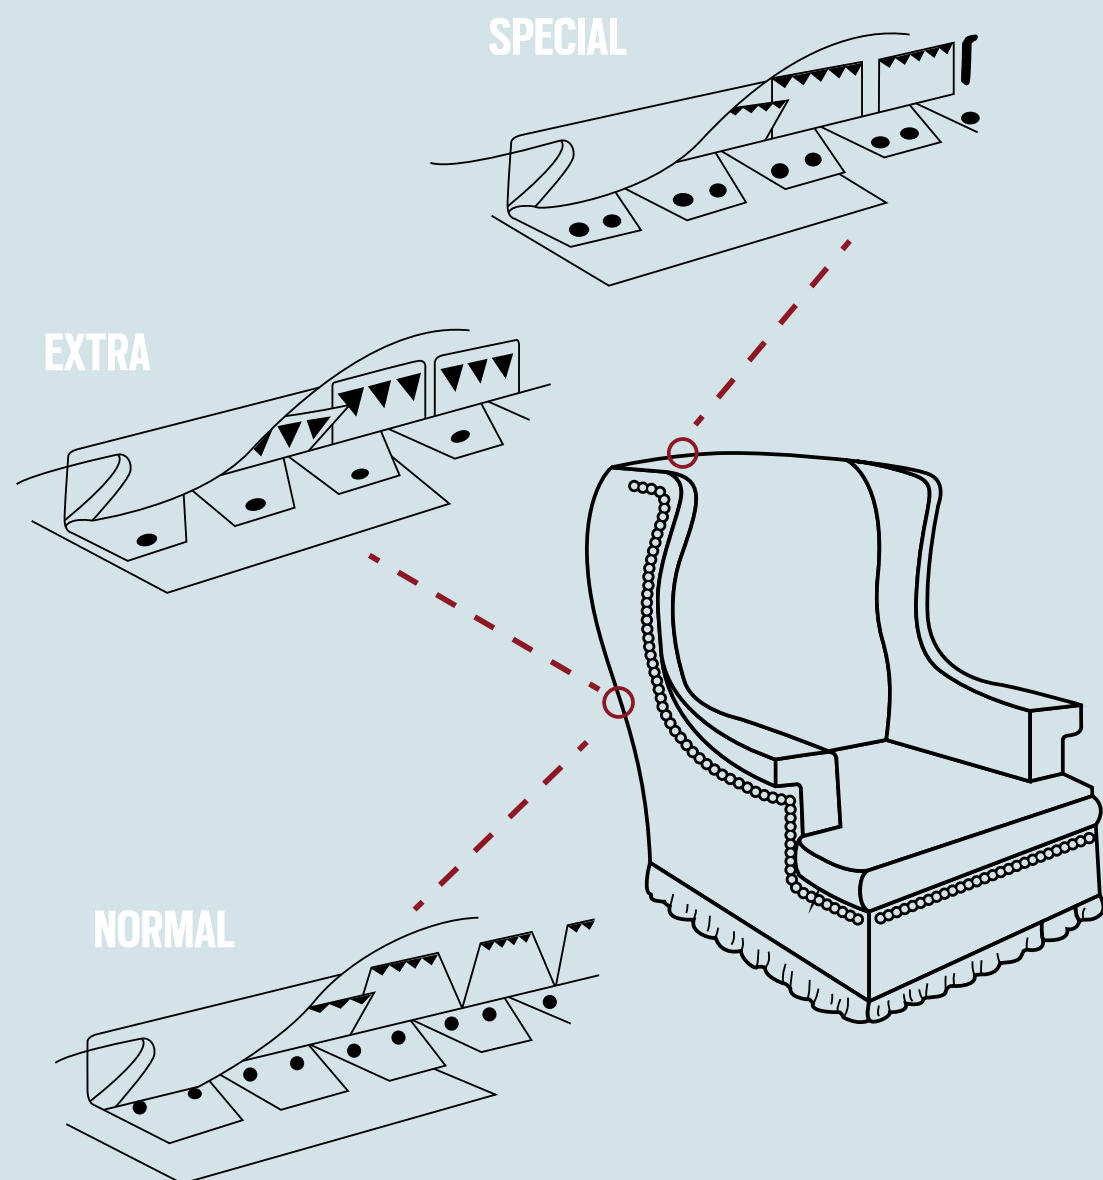

GRAFFETTE

PLYGRIPSTRIP

GRAFFETTE

PLYGRIPSTRIP