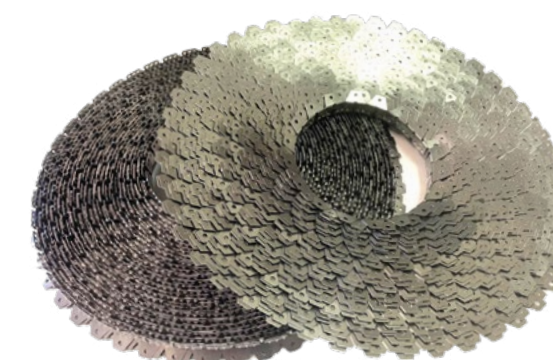

Art. Code 003.01

Graffetta Extra Normale

Ply Grip Normal Extra Type

Dimensione Size	Confezioni Packing	Prezzo Price
Stecche da mt.1,5 Lengths of mts. 1,5	Scatole da mt. 400 Box of mts. 400	a preventivo price quotation
Rotoli da mt.30 Rolls of mts. 30	Scatole da mt. 300 Box of mts. 300	a preventivo price quotation